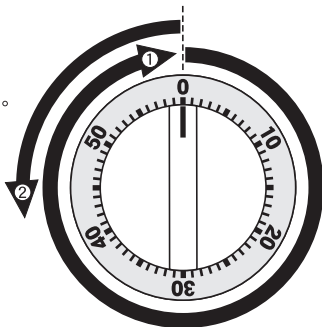

### タイマー取扱説明書

- ① 右図のように一度時計回りの方向にダイヤルを最後まで回します。
- ② ご希望の時間を反時計回りで合わせてください。

### 製品仕様

最大セット時間 60分  
 精度 ±5%

※ダイヤルの合わせ方により、多少の誤差が生じることがあります。  
 特に短い時間をセットする場合は目安としてご使用ください。