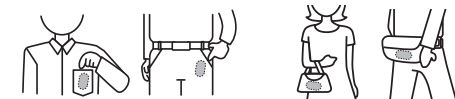

△ 電池について

- ショートさせない。分解・加熱をしない。火中に投げない。
- 電池の液が皮膚や衣服に付着したらきれいな水で洗い流し、目に入ったときはすぐにきれいな水で洗った後、直ちに医師の治療を受ける。
- 万が一飲み込むと電気分解反応により消化器が損傷するため非常に危険です。絶対に飲み込まないよう、乳幼児の手の届くところに置かない。万が一飲み込んだ場合は直ちに医師の治療を受ける。
- 電池の極性(+-)を正しく入れる。
- 電池を使い切ったときや長時間使用しないときは、電池を取り出す。
- 電池を廃棄するときは、自治体の指示に従う。
- 使用・保管時に電池の発熱や変形など今までと異なることに気づいたときは中止する。

各部の名称

※本書に記載されているイラストはイメージです。

ご使用方法

- リセットボタンを3秒以上長押しして表示を「0」にしてから歩き始めます。
- 正しい携帯方法
シャツやスポンなどのポケットに入れる ハンドバッグなどに入れる

※スポンの後ろポケットには入れないでください。破損のおそれがあります。

△ 歩行時のご注意

- 誤カウント防止機能
断続的な動きや雑振動を測定しないよう、10歩以上連続して歩行しないと測定されません。
【例】表示が100歩の状態從小休止し再度歩行を開始した場合、9歩目までの表示は100歩のままですが、10歩目から110歩、111歩…と表示していきます。
- 平地での歩行動作が基本ですので、以下のような場合は正確に測定できません。
・すり足やサンダルなどでの歩行
・街中を歩くときなどの歩行の乱れ
・立つたり座ったりする動作
・ジャンプなどの過激な運動
・階段や急斜面の昇り降り
・電車や自動車などに乗車中に生じる揺れ(上下運動や雑振動)
- ・1分間に100歩以下または、150歩以上のスピードでの歩行