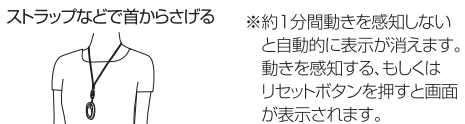

各部の名称

※本書に記載されているイラストはイメージです。

ご使用方法

- リセットボタンを3秒以上長押しして表示を「0」にしてから歩き始めます。
- 正しい携帯方法
シャツやスポンなどのポケットに入れる ハンドバッグなどに入れる

※スポンの後ろポケットには入れないでください。破損のおそれがあります。

△ 歩行時のご注意

- 誤カウント防止機能
断続的な動きや雑振動を測定しないよう、10歩以上連続して歩行しないと測定されません。
【例】表示が100歩の状態從小休止し再度歩行を開始した場合、9歩目までの表示は100歩のままですが、10歩目から110歩、111歩…と表示していきます。
- 平地での歩行動作が基本ですので、以下のような場合は正確に測定できません。
・すり足やサンダルなどでの歩行
・街中を歩くときなどの歩行の乱れ
・立つたり座ったりする動作
・ジャンプなどの過激な運動
・階段や急斜面の昇り降り
・電車や自動車などに乗車中に生じる揺れ(上下運動や雑振動)
- ・1分間に100歩以下または、150歩以上のスピードでの歩行