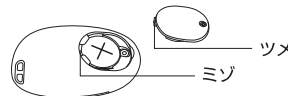

電池交換

使用電池：リチウム電池CR2032×1個

※付属の電池は動作確認用ですので、電池寿命が短かったり、電池残量が不足している場合があります。

- 裏面の電池カバーのネジをプラスドライバーでゆるめ、電池カバーを取りはずす
- マイナスドライバーなど先の細いものを凹部に差し込み、古い電池を取り出し、新しい電池の極性(+-)を正しく入れる。

- 電池カバーのツメを本体のミゾに合わせ、ネジを締める。

故障かな?と思ったら