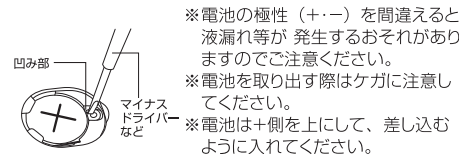

各部の名称

※本書に記載されているイラストはイメージです。

ご使用方法

- リセットボタンを3秒以上長押しして表示を「0」にしてから歩き始めます。
- 正しい携帯方法
シャツやスポンなどのポケットに入れる ハンドバッグなどに入れる

※スポンの後ろポケットには入れないでください。破損のおそれがあります。

△ 歩行時のご注意

- 誤カウント防止機能
断続的な動きや雑振動を測定しないよう、10歩以上連続して歩行しないと測定されません。
【例】表示が100歩の状態從小休止し再度歩行を開始した場合、9歩目までの表示は100歩のままですが、10歩目から110歩、111歩…と表示していきます。
- 平地での歩行動作が基本ですので、以下のような場合は正確に測定できません。
・すり足やサンダルなどでの歩行
・街中を歩くときなどの歩行の乱れ
・立つたり座ったりする動作
・ジャンプなどの過激な運動
・階段や急斜面の昇り降り
・電車や自動車などに乗車中に生じる揺れ(上下運動や雑振動)
- ・1分間に100歩以下または、150歩以上のスピードでの歩行

電池交換

使用電池：リチウム電池CR2032×1個

※付属の電池は動作確認用ですので、電池寿命が短かったり、電池残量が不足している場合があります。

- 裏面の電池カバーのネジをプラスドライバーでゆるめ、電池カバーを取りはずす
- マイナスドライバーなど先の細いものを凹部に差し込み、古い電池を取り出し、新しい電池の極性(+-)を正しく入れる。

- 電池カバーのツメを本体のミゾに合わせ、ネジを締める。

故障かな?と思ったら