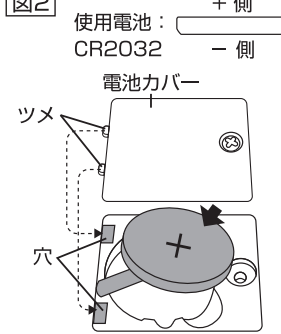

図2

■本製品は、新しい正常な電池を組み込んだ場合、約1年間作動します。(1日30秒アラームを鳴らした場合、またはバイブを作動した場合)

付属の電池は動作確認用電池ですので、表示期間より電池寿命は短い場合があります。

⚠ 電池についての警告

- ●ショートさせたり、分解、加熱はしないでください。また、火中に投じないでください。発熱、液漏れ、破裂の原因になります。
- ●万一飲み込むと電池分解反応により消化器が損傷するため非常に危険です。絶対に飲み込まないよう、乳幼児の手の届くところには置かないでください。万一、飲み込んだ場合には、直ちに医師に相談してください。
- ●電池を廃棄する場合および保存する場合には、テープなどで絶縁してください。他の金属や電池とまじると発火、破裂の原因になります。

⚠ 電池についてのご注意

下記のことを必ず守ってください。電池の使い方を間違えると、液漏れや破裂のおそれがあり機器の故障、けがの原因となります。

- ※電池の極性(+・-)を正しく入れてください。
- ※使い終わった電池はすぐに器具から取り出してください。
- ※長期間使用しない場合は電池を取り出しておいてください。
- ※電池を廃棄するときは、お住まいの自治体の指示に従ってください。

タイマーの使い方

「タイマー/電卓切り替えボタン」を押してタイマーモードに切り替えます。

■カウントダウン機能

1) 「ストップ/リセットボタン」を押して表示を「00-00-00」にします。
2) 「数字ボタン」を押して時間をセットします。数字を確認しながら、ゆっくり正確にボタンを押してください。(例：3分に設定する場合→「3」「0」「0」と押す)
3) 「スタートボタン」を押すとカウントダウンが始まります。セット時間になると、アラームが約30秒鳴ります。(パイプを設定している場合は約30秒振動します)
4) アラームを止めるときは、どのボタンを押しても止まります。(リピート機能：アラームを止めると、もとのセット時間に戻ります)
5) カウントダウン中「ストップ/リセットボタン」を押すと一時停止することができます。続けてカウントダウンする場合には「スタートボタン」を押してください。

※表示を「00-00-00」に戻すときは、一時停止中に「ストップ/リセットボタン」を押します。

■カウントアップ機能

1) 「ストップ/リセットボタン」を押して表示を「00-00-00」にします。
2) 「スタートボタン」を押すとカウントアップが始まります。
3) カウントアップ中「ストップ/リセットボタン」を押すと一時停止します。続けてカウントアップする場合には「スタートボタン」を押してください。

※表示を「00-00-00」に戻すときは、一時停止中に「ストップ/リセットボタン」を押します。

計算の仕方

「タイマー/電卓切り替えボタン」を押して電卓モードに切り替えます。

■基本計算

例題	操作	表示窓
		0.
76+350-32=	76[+]350[-]32[=]	394.
530×(72-36)=	72[-]36[×]530[=]	19,080.
(50×27-350)÷3.5	50[×]27[-]350[÷]3.5	
+20=	[+]20[=]	305.71428
78,945,612×	78945612[×]	
96,385,274=	96385274[=]	E 76,091,944.
		0.
5×6-5=	5[×]6[-]5[=]	25.
27×5.7=	27[×]5.7[=]	153.9

■べき乗計算

例題	操作	表示窓
(5³)²=5⁶=15625	5[×][=][=][×][=]	15,625.

■四則定数計算

例題	操作	表示窓
562+357=919	562[+]357[=]	919.
235+357=592	235[+]357[=]	592.
862-329=533	862[-]329[=]	533.
586-329=257	586[-]329[=]	257.
56×33.2=1,859.2	56[×]33.2[=]	1,859.2
56÷63.5=3,556	56[÷]63.5[=]	3,556.
150÷5=30	150[÷]5[=]	30.
36÷5=7.2	36[÷]5[=]	7.2

■パーセント計算

例題	操作	表示窓
●割合 2,000の30%は	2000[×]30[％]	600.
●割増 2,000の15%増は	2000[+]15[％]	2,300.
●割引 5,000の10%引は	5000[-]10[％]	4,500.
●比率 20は1,000の何%	20[÷]1000[％]	2.(%)

■応用計算

■複利計算

例題	操作	表示窓
元金30万円、年利5%のとき 1年ごとの元利合計は?	1[+]05[×] 300000[=]	1.05 315,000 (1年後) 330,750 (2年後) 347,287.5 (3年後)
[元利合計=元金×(1+利率)ⁿ]	(続けて)[=] (続けて)[=]	

■消費税計算(8%の場合)

(外税の場合)

例題	操作	表示窓
3,700円の8% 税額と税込価格	3700[×]8[％] [+]	269.(税 額) 3,996.(税込価格)

(内税の場合)

例題	操作	表示窓
5,400円税込価格の税抜価格と 税額	5400[÷]1.08[=] 5400[×]8[％]1.08[=]	5,000.(税抜価格) 400.(税 額)

※エラーチェックについて

計算機が桁オーバーなどで計算不能になると、(E)を表示し以後の計算ができなくなります。これを「エラーチェック機能」といい、次の場合になります。

1. 計算途中または答えの整数部の桁数が8桁を超えたとき。
  2. 7÷0のように除数0の割り算をおこなったとき。
2. エラーチェックは、「クリアボタン」を押すと解除され(E)が消えて(0.)になります。

製品仕様

表示方法：液晶デジタル 8桁

動作温度範囲：0~40℃

使用電池：リチウム電池 CR2032×1個

電池寿命：約1年間(1日30秒アラームを鳴らした場合、またはバイブを作動した場合)

オートパワーオフ：約10分

付属品：ネックストラップ

サイズ：42(幅)×118(高さ)×12.5(厚さ)mm

重量：約48g(電池を含む)

[タイマー機能]

アラーム鳴動時間/バイブ作動時間：約30秒間