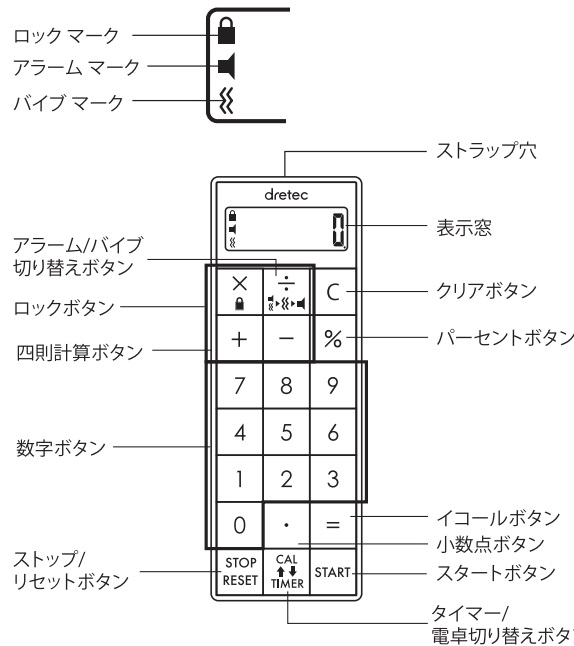

各部の名称とはたらき

※本製品は操作終了後、約10分経過すると自動的に電源が切れる省電力構造になっております。(カウント中を除く)
※お使いになる際、表示が消えている場合には電源を入れてからご使用ください。電源は、どのボタンを押しても入れることができます。

C クリアボタン

電卓使用時に表示をクリアするときに押します。

% パーセントボタン

割合、割増し、割引、比率などのパーセント計算のとき四則計算ボタンと合わせて使用します。

+ - × ÷ 四則計算ボタン

たし算・ひき算・かけ算・わり算をするとき、計算式どおり、それぞれのボタンを押します。

🔒 ロックボタン

約3秒間長押しすると、ロックおよび、ロックの解除をします。

🔊 🔔 アラーム/バイブ切り替えボタン

約3秒間長押しすると、バイブとアラーム、バイブのみ、アラームのみの切り替えができます。

1 ~ 9 数字ボタン

このボタンを使って計算機に数値を入れます。小数点の位置では小数点ボタンを押します。また、タイマー使用時には、このボタンでセット時間を入力します。