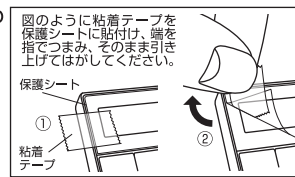

電卓付バイブタイマー

取扱説明書・保証書

このたびは、当社製品をお買い上げいただきまことにありがとうございます。ご使用前に、この取扱説明書を最後まで必ずお読みいただき、正しく安全にご使用ください。お読みになったあとには、いつでも見られるように大切に保管してください。

輸入発売元 株式会社ドリテック

〒343-0824 埼玉県越谷市流通団地2-3-9

URL : <http://www.dretec.co.jp>

お客様相談センター

☎0120-875-019

受付時間：月～金 10:00～12:00, 13:00～16:00
(祝祭日および当社指定休日を除く)

保証規定

- 次のような場合には、保証期間内でも有料修理になります。
- ※ 誤ったご使用、不注意、落下、不当な修理、分解、改造、天災、地震等による故障または損傷。
- ※ ご使用上に生じる外観の変化。
- ※ 本保証書に販売店、およびお買上げ年月日の記載がない場合、字句を書き換えられた場合。
- ※ 本保証書のご提示がない場合。
- ※ 一般家庭以外（例として、業務用としての使用）に使用された場合の故障および損傷。
- 有料修理の場合、修理品の運賃、修理部品代、技術料はお客様にてご負担願います。
- 電池は保証対象外です。
- お買上げ後1年間の保証期間内に、正常なご使用状態で故障した場合には本保証書をご持参、ご提示の上、お買上げ店にご依頼ください。無料で修理、調整いたします。
- この保証書は本書に明示した期間において無料修理をお約束するものです。この保証書によって保証書を発行している者およびそれ以外の事業者に対するお客様の法律上の権利を制限するものではありません。
- 本書は日本国内においてのみ有効です。
  (This warranty is valid only in Japan.)
- 保証書は再発行いたしませんので、紛失しないよう大切に保管してください。
- 取り扱い上のご注意を守らないことにより損害が生じた場合、当社は一切責任を負いません。

お客様の個人情報の利用目的

お客様にご記入いただいた保証書の控えは、保証期間内のサービス活動およびその後の安全点検活動のために記載内容を利用して頂く場合がございますのでご了承ください。また、法令の定めのある場合を除き、事前の同意をいただくことなく上記の目的以外には使用いたしません。

保証書

本保証書記載内容によりこの製品を保証いたします。

対象部品: 本体 保証条件: 持ち込み修理

保証期間: お買上げ日より1年以内

保証書	お買上げ年月日 お買上げ店
	お名前 ご住所
	お電話番号

※本製品の画面にはキズを防ぐための保護シートが貼られています。ご使用前にはがしてください。(はがしにくい場合は右図のようにしてはがしてください。)

取り扱い上のご注意

1) 高温、多湿や磁気が多い場所、直射日光の当たる場所、結露が発生している場所に置かないでください。
2) 加熱、分解、充電、改造、火中でのご使用は避けてください。
3) 落下や衝撃は故障の原因になりますのでご注意ください。
4) 本製品はネオジム磁石を使用しています。心臓ペースメーカー等の体内植込型医療用電子機器を装着している方は、製品を胸ポケットに入れるなど体に密接した状態での長時間の使用は避けてください。また磁石を携帯電話、アナログ時計、磁気カード、磁気テープ、乗車券などに近づけないでください。故障したり記憶内容が破壊されるおそれがあります。
5) 本体の汚れはかたく絞った布で拭き取ってください。汚れがひどいときは中性洗剤を布につけて拭き取ってください。お手入れの際、シンナー・ベンジン・ガソリン・灯油・アルコールなどは使わないでください。変色、変形、破損のおそれがあります。

各部の名称とはたらき

※本製品は操作終了後、約10分経過すると自動的に電源が切れる省電力構造になっております。(カウント中を除く)
※お使いになる際、表示が消えている場合には電源を入れてからご使用ください。電源は、どのボタンを押しても入れることができます。