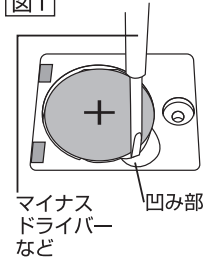

電池交換

(使用電池：リチウム電池 CR2032×1個)

■電池容量が少なくなると、表示が薄くなったり、誤動作および異常表示がされたり、ボタン操作ができなくなる事があります。電池交換の目安にしてください。

電池交換は以下の手順でおこなってください。

1) 本体裏面の電池カバーをプラスドライバーでネジを回して取りはずします。(ネジは紛失防止のため、電池カバーからははずれません)
2) 古い電池を取り出し、新しい電池の極性(+・-)を正しく入れます。
  ※電池が取り出しにくい場合は、マイナスドライバーなどの先が細いものを凹み部に差し込み、電池を取り出してください。(図1参照)
  ※電池の極性を間違えると液漏れ等が発生するおそれがありますので、ご注意ください。
  ※電池セットが不完全だと正常に使用できない場合があります。
3) 電池カバーのツメを電池ボックスの穴に合わせ、ネジを回して電池カバーを閉じます。(図2参照)

図1