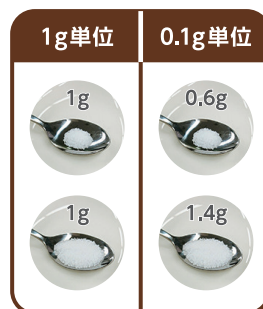

キッチンに馴染むおしゃれな木目調
KS-276 デジタルスケール「フォレスト」2kg

商品サイズ(約): W110×D176×H31mm
商品重量(約): 230g
電源: 単4形乾電池×2個
材質: ABS樹脂
個装サイズ(約): W14×D4×H24cm
個装重量(約): 300g
内箱入数/外箱入数: 12/24
JANコード: NW/4536117023077
DW/4536117023343

地域重量調整機能 …高精度のほかりでは日本各地の重力値に誤差が発生することがあり、その誤差を調整する機能です。

風袋引き …容器の重さを差し引いたり、材料別に追加してはかることができます。

デジタルスケール選びの2つのPoint

Point
01

最大計量 で選ぶ!

1kg 計のスケールで 400g の
容器を使うと 600g までの
ものをはかることができます。

Point
02

最小表示 で選ぶ!

「表示単位」の違いで、同じ
値でもこんなに量が異なり
ます。細かな計測には 0.1g
範囲表示がおすすめです!

タイマー

スケール

勉強
タイマーレター
スケール

温湿度計

集中度&効率UP

タイマー式勉強法

勉強中、「集中しづらい」「ついダラけてしまう」とお悩みの方へ！
“タイマー式勉強法”とは、
集中度・効率を高めることから、今とても注目されている勉強法です。
短時間の勉強の繰り返しで成績アップを目指しましょう！