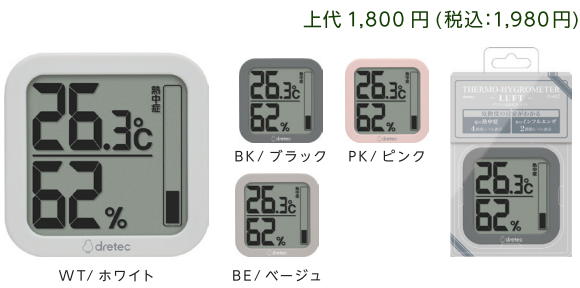

インテリアに馴染みやすいすみカラー
O-402 デジタル温湿度計「ルフト」

商品サイズ(約): W81×D17×H81mm
商品重量(約): 81g
電源: 単4形乾電池×2個
材質: ABS樹脂
個装サイズ(約): W10.1×D2.6×H15.3cm
個装重量(約): 130g
内箱入数/外箱入数: 12/96
J A N コー ド: WT/4536117034677 BK/4536117034684
BE/4536117034998 PK/4536117035001