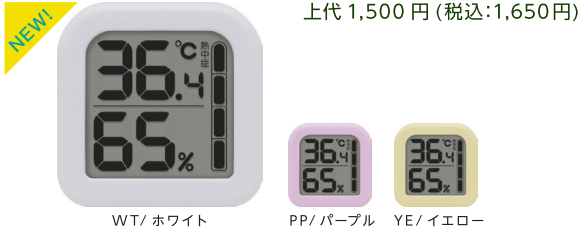

タイマー

スケール

勉強
タイマー

レター
スケール

温度計

タイマー

スケール

勉強
タイマー

レター
スケール

温湿度計

外出先にも持ち運びやすい小さな温湿度計
O-405 デジタル温湿度計「モルモ」

商品サイズ(約): W54×D19×H54mm
商品重量(約): 38g
電源: 単4形乾電池×1個
材質: ABS樹脂
個装サイズ(約): W7.5×D3×H14.5cm
個装重量(約): 70g
内箱入数/外箱入数: 12/144
J A N コー ド: WT/4536117038606 PP/4536117038613
YE/4536117038620