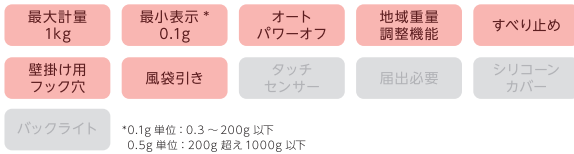

最大計量
3kg最小表示
1gオート
パワーオフ地域重量
調整機能

すべり止め

壁掛け用
フック穴

風袋引き

タッチ
センサー

届出必要

シリコン
カバー

バックライト

0.1g 単位ではかれるアースカラーがおしゃれな 1kg 計
KS-626 デジタルスケール「プロート」1kg/0.1g

商品サイズ(約): W110×D176×H32mm
商品重量(約): 240g
電源: 単4形乾電池×2個
材質: ABS樹脂
個装サイズ(約): W14×D4×H24cm
個装重量(約): 310g
内箱入数/外箱入数: 12/24
JANコード: PK/4536117038354